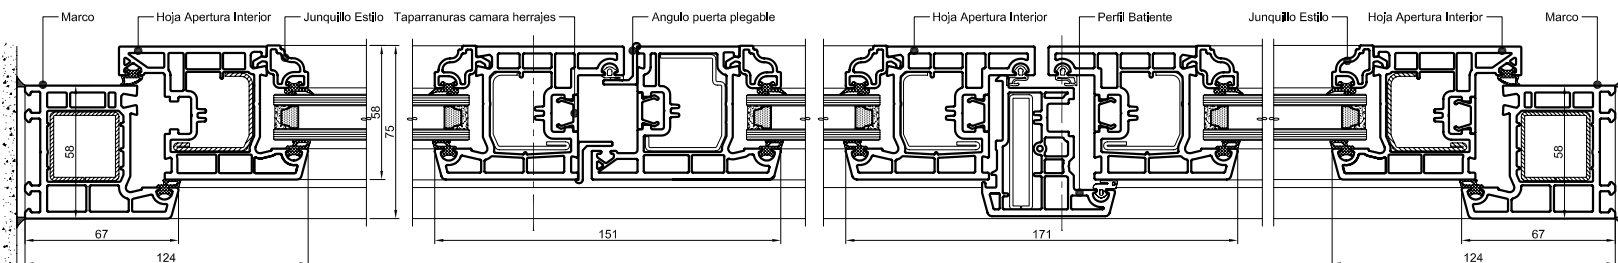

Diseño de ventana con sistema de perfiles de doble junta, que permite realizar grandes aperturas distribuidas entre 3 a 7 hojas.

Especificación

Marco:
 Ancho 58 mm
 Alto 67mm

Hoja:
 Ancho 58 mm
 Alto 83 mm ; 100 mm

Galce para: 6-8-10mm
 18-20-30mm

Medidas Máximas de Hoja:
 Ancho Alto
 900 x 2150 mm Blanco
 800 x 2050 mm Color

Colores:

- Blanco
- Nogal
- Roble Dorado
- Sapelli

Interior

CORTE B-B

Exterior