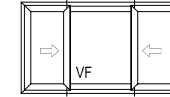

Corredera Ekoline 58 CR

Diseños

Descripción