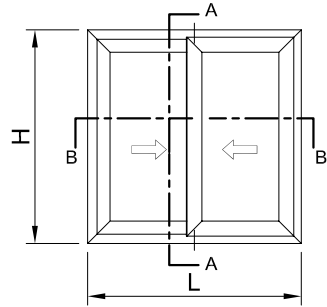

# Corredera Ekoline 58 CR

Diseños

Descripción

Sistema corredera para ser utilizado en ventanas de antepecho. Combina estética y alta tecnología para una diversidad de diseños y aplicaciones.

## Especificación

Marco:  
 Ancho 58 mm  
 Alto 54 mm

Hoja Ventana:  
 Ancho 39 mm  
 Alto 65 mm

Galce para: 4-5-6-8-10  
 12-16-18-22 mm

Medidas Máximas:  
 Ancho Alto  
 2000 x 1500 mm Ventana

Tipo de Cierre:  
 Multipunto