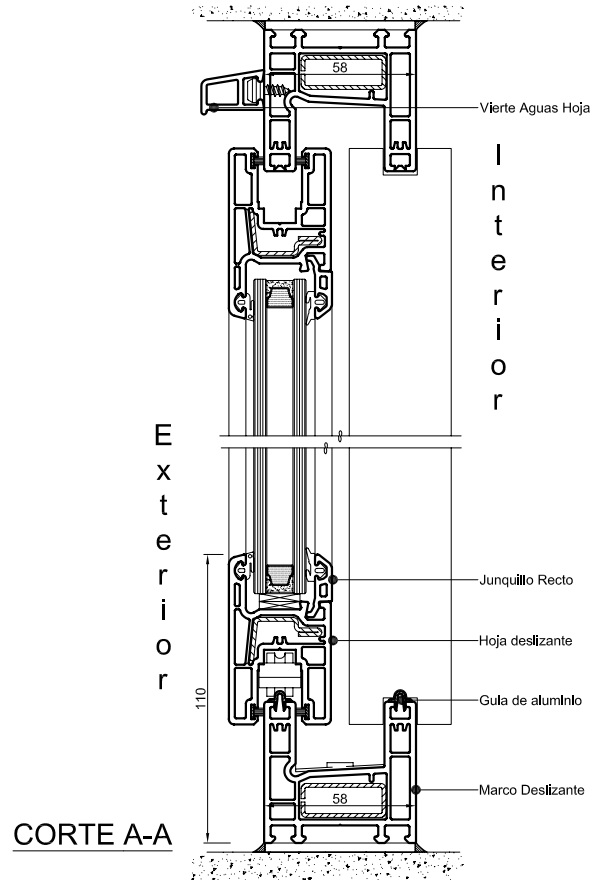

# Corredera Ekoline 58 CR

Diseños

Descripción

Sistema corredera para ser utilizado en ventanas de antepecho. Combina estética y alta tecnología para una diversidad de diseños y aplicaciones.

## Especificación

Marco:  
 Ancho 58 mm  
 Alto 54 mm

Hoja Ventana:  
 Ancho 39 mm  
 Alto 65 mm

Galce para: 4-5-6-8-10  
 12-16-18-22 mm

Medidas Máximas:  
 Ancho Alto  
 2000 x 1500 mm Ventana

Tipo de Cierre:  
 Multipunto