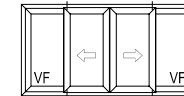

Corredera Ekoline 58 CR

Diseños

Descripción